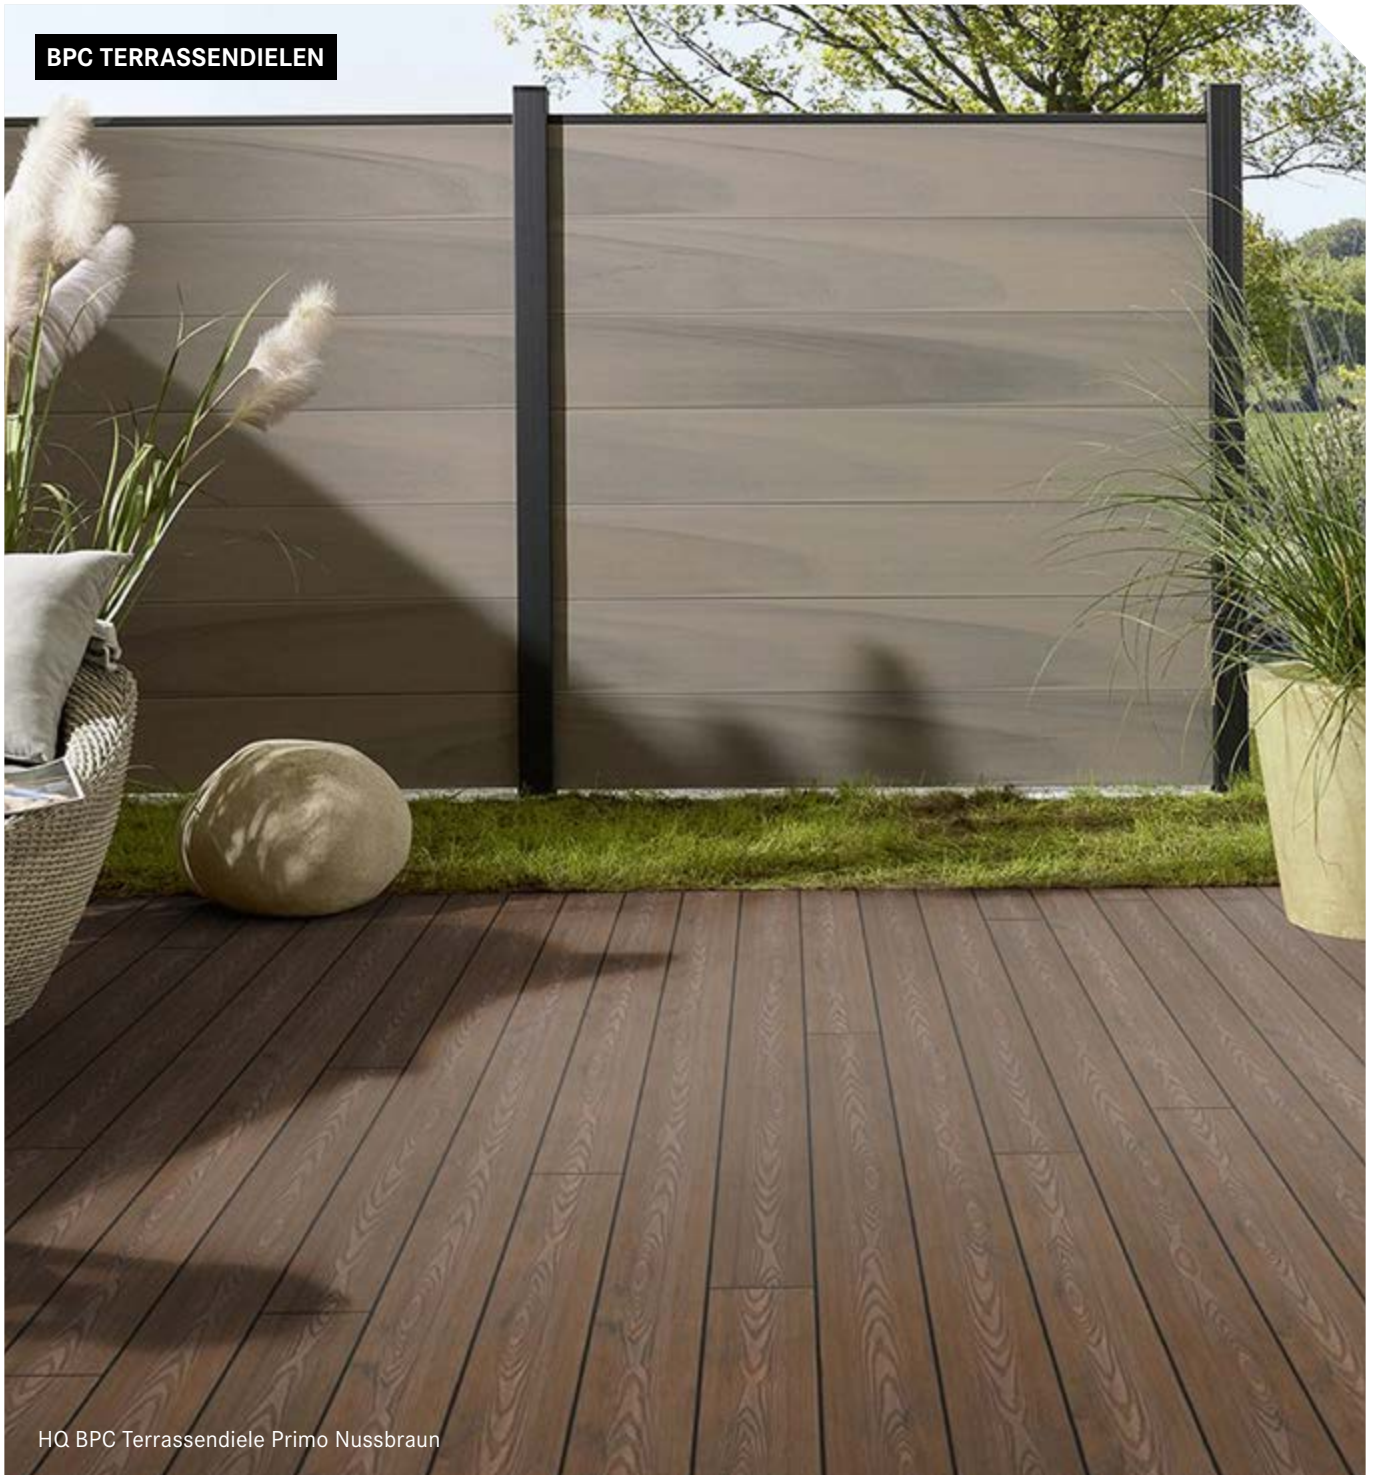

TuraPico Nougat, massiv,
co-extrudiert, Holzstruktur
einseitig, L 3.000/4.000/5.000 x
B 140 x S 21 mm

TuraPico Sahara, massiv,
co-extrudiert, Holzstruktur
einseitig, L 3.000/4.000/5.000 x
B 140 x S 21 mm

TuraPico Silber, massiv,
co-extrudiert, Holzstruktur
einseitig, L 3.000/4.000/5.000 x
B 140 x S 21 mm

TuraPico Titan, massiv,
co-extrudiert, Holzstruktur
einseitig, L 3.000/4.000/5.000 x
B 140 x S 21 mm

HQ BPC Terrassendiele Primo Nussbraun

Primo, Primo+ & PrimoMax+

HQ BPC Terrassendiele Primo, Primo+ & PrimoMax+

Ob klassisch, massiv oder großformatig – die HQ BPC Terrassendielen Primo, Primo+ und PrimoMax+ bieten für jedes Projekt die passende Lösung. Sie vereinen die natürliche Holzoptik mit der Langlebigkeit moderner BPC-Technologie. Farbvarianten wie Nussbraun, Mediumgrau, Naturweiß und Eiche schaffen eine warme, zeitlose Atmosphäre im Außenbereich – robust, stilvoll und pflegeleicht zugleich.

Vorteile & Besonderheiten

- + Drei Varianten für jede Anforderung:
  - **Primo:** Rundhohlkammer – leicht und formstabil
  - **Primo+:** massiv – besonders robust und belastbar
  - **PrimoMax+:** extra breit (210 mm) – für großzügige Optik
- + Natürliche Holzoptik in Nussbraun, Mediumgrau, Naturweiß, Eiche oder Silbergrau
- + Pflegeleicht, splitterfrei und witterungsbeständig