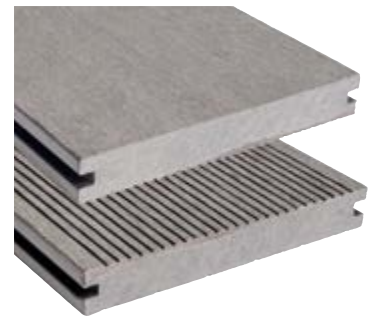

Hellgrau, massiv, glatt/geriffelt,
L 3.000/4.000/5.000 x B 140 x S 20 mm