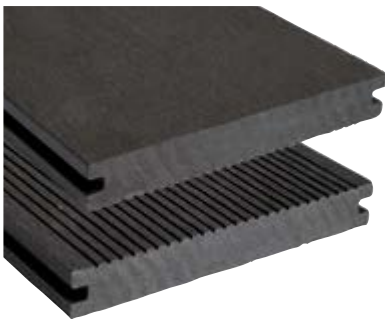

Anthrazit, massiv, glatt/geriffelt,
L 3.000/4.000/5.000 x B 140 x S 20 mm