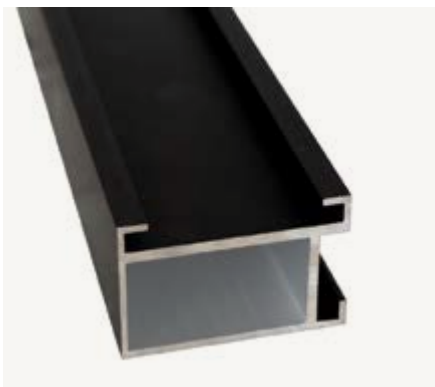

Zubehör & Pflege

Terrassenunterkonstruktion

Alu-UK-Vario plus,
Farbe: Schwarz, Material: Aluminium,
Maße: 40 x 60 mm, Längen: 2/4 m