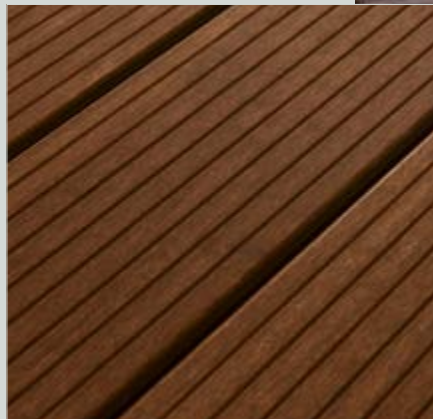

Warm, edel und
außergewöhnlich
robust.