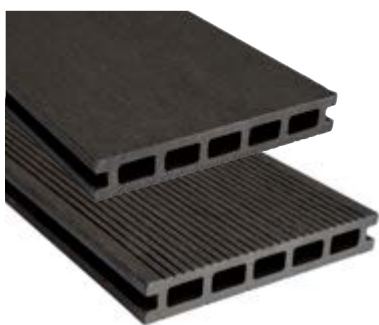

Anthrazit, Hohlkammer,
glatt gebürstet/geriffelt,
L 4.000/5.000 x B 140 x S 22 mm