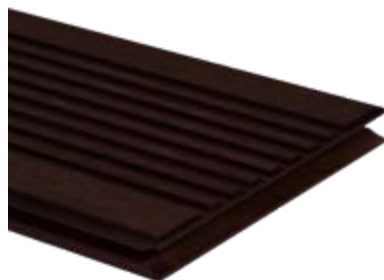

Bambus thermobehandelt, grob genutet/glatt,
vorgeölt, stirnseitig Nut & Feder,
L 1.850 x B 137 x S 20 mm