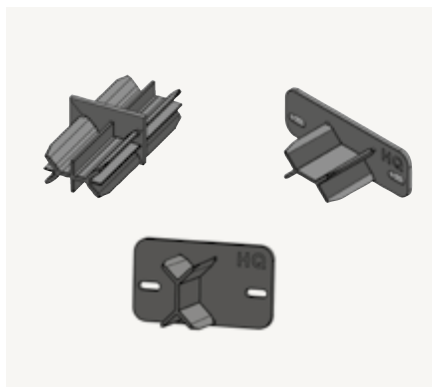

Plane Deine Terrasse direkt
mit den richtigen Maßen und
Materialbedarf.

Scanne diesen QR Code oder
besuche die Website unter:
terrasse.holzland.com

Zubehör & Pflege

Terrassenunterkonstruktion

Alu-UK-Vario plus,
Farbe: Schwarz, Material: Aluminium,
Maße: 40 x 60 mm, Längen: 2/4 m