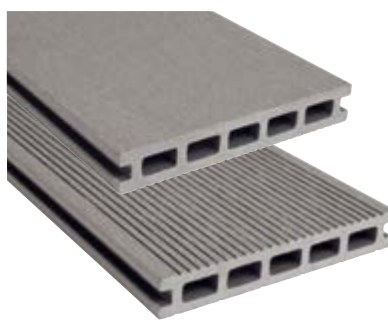

Hellgrau, Hohlkammer,
glatt gebürstet/geriffelt,
L 4.000/5.000 x B 140 x S 22 mm

Wetterfest
durchs ganze
Jahr.