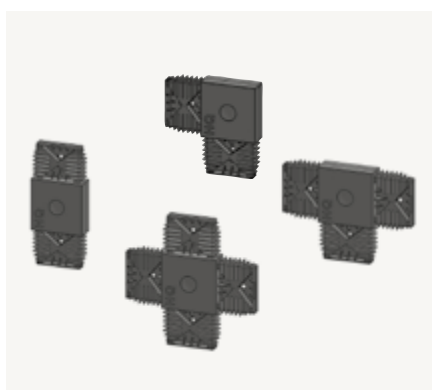

Verschiedene Verbinder für System 20 / 60,
Farbe: Schwarz, Materialstärke: 2,5 mm,
Material: Kunststoff